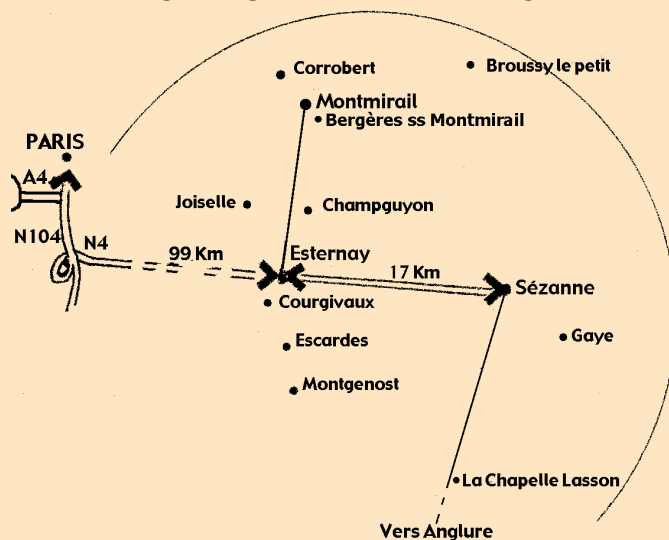

Réservations

03 26 80 41 15

theatreagora@gmail.com - theatreagora.net

THÉÂTRE DE L'AGORA